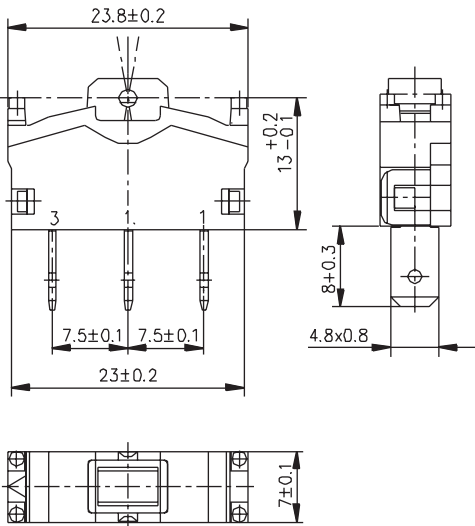

### Preferred Range Rocker

Ordering Reference	Size (mm)	Colour	Form
136-305.0000	14 × 19,8	White	Square
136-301.0000	∅ 20	White	Round
136-332.0000	∅ 20	Black	Round

Circuit diagram

circuit diagram

Dimensions

### Standard range rocker

Ordering Reference	Size (mm)	Colour	Shape
136-312.0000	9,7 × 20	White	Square
136-311.0000	9,7 × 20	Black	Square
136-314.0000	14 × 19,8	Black	Square
136-347.0000		White	Elliptical
136-346.0000		Black	Elliptical